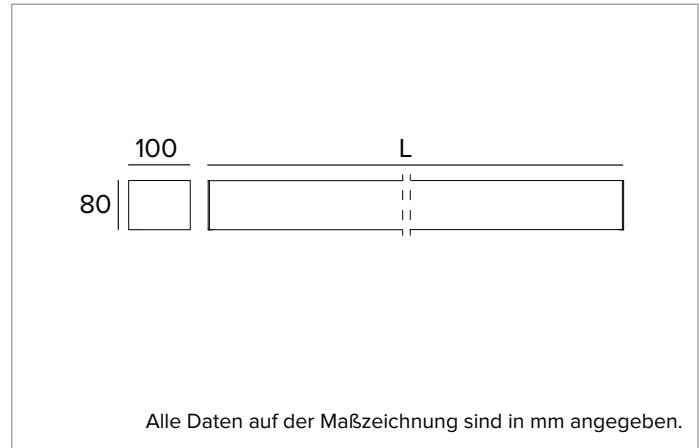

T024MX840ELPW | LOGICO EASY Stand Alone 100 - OPAL HO
Lineare LED-Leuchte, Einzelmontage für Deckenanbau- oder Pendelmontage. Version mit Notbeleuchtung

	4000K	H(m)	D(m)	E _{max} (lx)
	Ra80		109°	
	Fixture Power	83W	1	2.82
	Source Flux	7578lm	2	5.64
	Fixture Flux	7578lm	3	8.46
	Efficacy	91lm/W	4	11.28
G0301A	I _{max} =359cd/klm	I _{max}	2724cd	5
			14.10	109

MECHANISCHE MERKMALE

Gehäuse aus lackiertem stranggepresstem Aluminium mit 100mm Breite und Endkappen aus Polycarbonat. Obere Abdeckung aus weißem PVC.
Farbe und Oberfläche: Weiß
Abmessungen: L=2340mm
Gewicht: 7,45Kg
Version: LINEAR
Schutzart: IP40
Mechanische Belastbarkeit: IK02